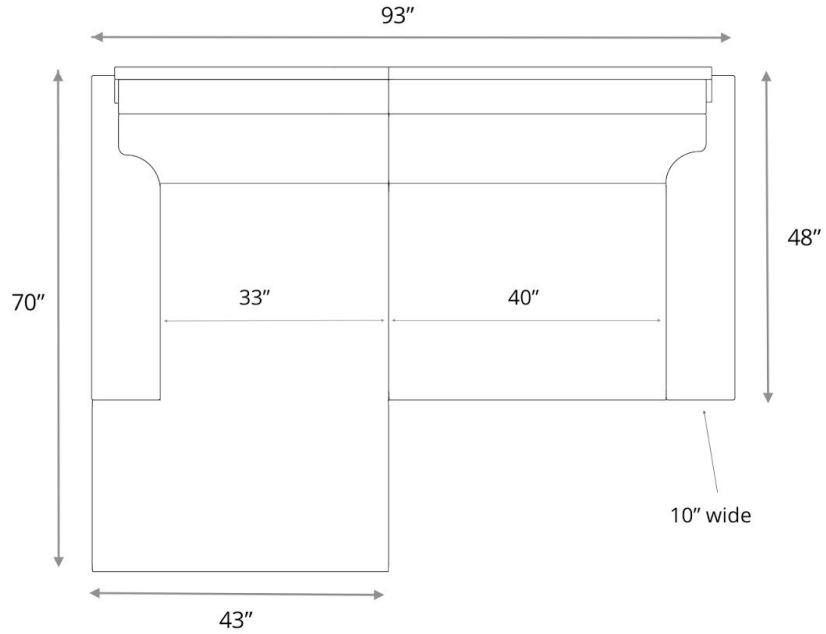

**STUDIO DEPTH 43"**

LANGSTON | MINI SOFA CHAISE SECTIONAL

**DEEP 48"**

LANGSTON | MINI SOFA CHAISE SECTIONAL

**General Dimensions**

LANGSTON | SOFA CHAISE