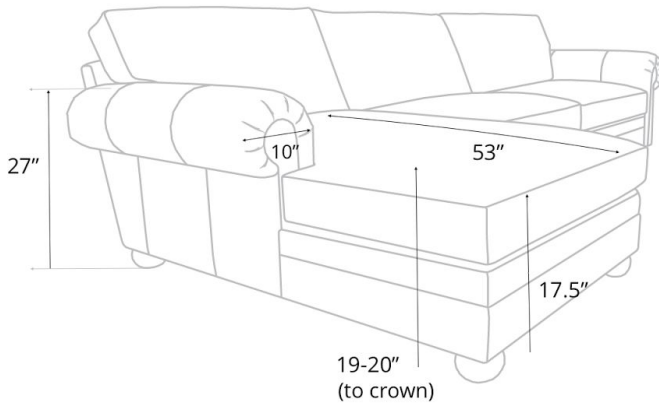

**STUDIO DEPTH 43"**

LANGSTON | MINI SOFA CHAISE SECTIONAL

**DEEP 48"**

LANGSTON | MINI SOFA CHAISE SECTIONAL

**General Dimensions**

LANGSTON | SOFA CHAISE